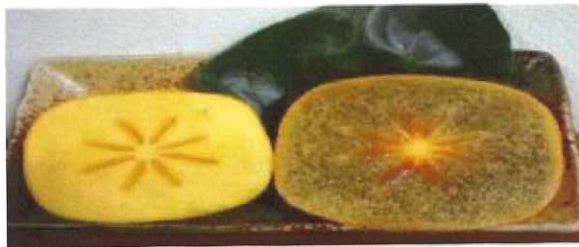

細見果樹園

令和3年度の桃の発送が始まります
今年も美味しい桃をお届けできるよう頑張っています!

秋には果肉の黒い特別な柿も
取り扱っています
お気軽にお問い合わせ下さい

連絡先

〒649-6417

和歌山県紀の川市西大井48-1

リーゼンラート西大井2-B

細見果樹園 細見俊貴